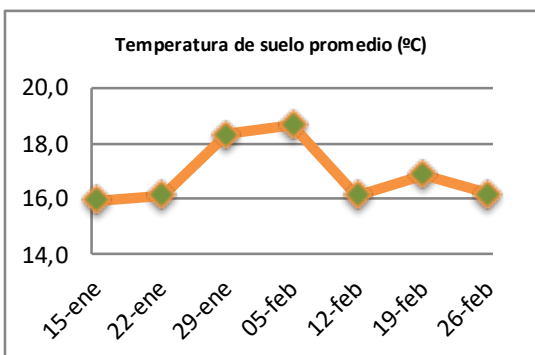

Fecha: Lunes 26 de febrero de 2024

Reporte semanal crecimiento praderas Barenbrug

Localidad	Tasa Crecimiento	Días por Hoja	Tº Suelo	Rotación (días)
Trinquicahuin	4	25	19,5	63
Paillaco sin riego	8	23	16,4	58
Paillaco con riego	66	12	16,4	30
Puyehue	19	16	15,4	40
Purranque	7	23	15,1	58
Los Muermos	13	18	15,6	45
Frutillar sin riego	11	19	15,5	48
Frutillar con riego	64	12	15,5	30

La próxima semana se espera una tasa de crecimiento y aparición de hojas en Puyehue y Frutillar de 15 kg MS/ha/día y 19 días/hoja. Para Trinquicahuin, Purranque, Los Muermos y Paillaco se esperan 10 kg MS/ha/día y 22 días/hoja. La temperatura de suelo alrededor de 17,7 °C