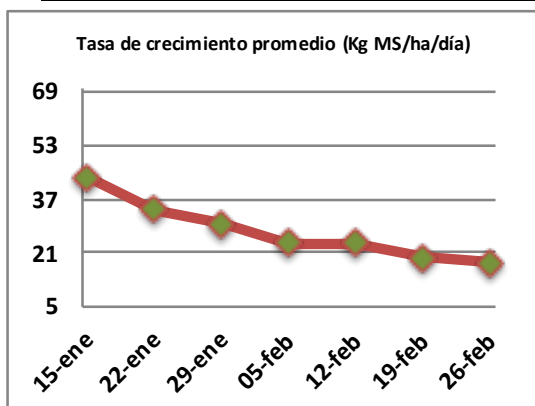

Fecha: Lunes 26 de febrero de 2024

Reporte semanal crecimiento praderas Barenbrug

Localidad	Tasa Crecimiento	Días por Hoja	Tº Suelo	Rotación (días)
Trinquicahuin	4	25	19,5	63
Paillaco sin riego	8	23	16,4	58
Paillaco con riego	66	12	16,4	30
Puyehue	19	16	15,4	40
Purranque	7	23	15,1	58
Los Muermos	13	18	15,6	45
Frutillar sin riego	11	19	15,5	48
Frutillar con riego	64	12	15,5	30

La próxima semana se espera una tasa de crecimiento y aparición de hojas en Puyehue y Frutillar de 15 kg MS/ha/día y 19 días/hoja. Para Trinquicahuin, Purranque, Los Muermos y Paillaco se esperan 10 kg MS/ha/día y 22 días/hoja. La temperatura de suelo alrededor de 17,7 °C

* Todos los ensayos realizados bajo pastoreo directo. ** Calculado a 2,5 hojas.