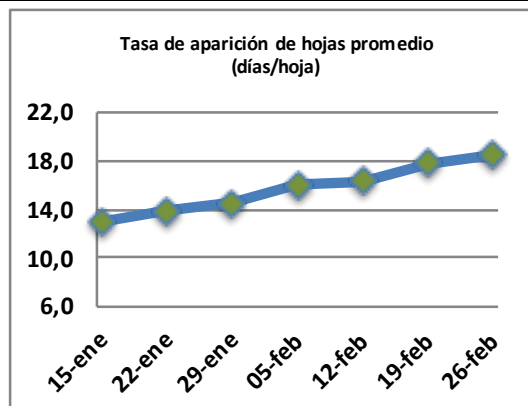

Fecha: Lunes 26 de febrero de 2024

Reporte semanal crecimiento praderas Barenbrug

Localidad	Tasa Crecimiento	Días por Hoja	Tº Suelo	Rotación (días)
Trinquicahuin	4	25	19,5	63
Paillaco sin riego	8	23	16,4	58
Paillaco con riego	66	12	16,4	30
Puyehue	19	16	15,4	40
Purranque	7	23	15,1	58
Los Muermos	13	18	15,6	45
Frutillar sin riego	11	19	15,5	48
Frutillar con riego	64	12	15,5	30

La próxima semana se espera una tasa de crecimiento y aparición de hojas en Puyehue y Frutillar de 15 kg MS/ha/día y 19 días/hoja. Para Trinquicahuin, Purranque, Los Muermos y Paillaco se esperan 10 kg MS/ha/día y 22 días/hoja. La temperatura de suelo alrededor de 17,7 °C