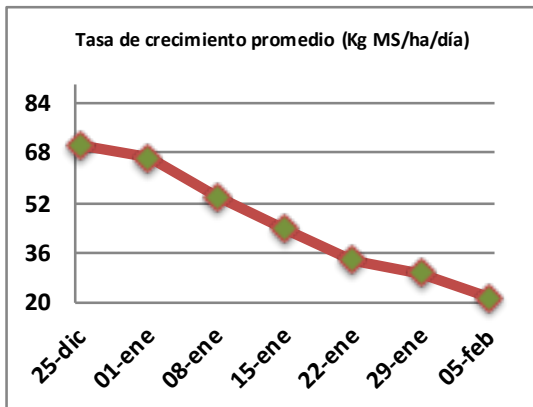

Fecha: Lunes 5 de febrero de 2024

Reporte semanal crecimiento praderas Barenbrug

| Localidad | Tasa Crecimiento | Días por Hoja | Tº Suelo | Rotación (días) |
|---------------------|------------------|---------------|----------|-----------------|
| Trinquicahuin | 8 | 19 | 22,4 | 48 |
| Paillaco sin riego | 14 | 19 | 19 | 48 |
| Paillaco con riego | 64 | 12 | 19 | 30 |
| Puyehue | 23 | 15 | 17,3 | 38 |
| Purranque | 14 | 19 | 18,7 | 48 |
| Los Muermos | 18 | 16 | 18,8 | 40 |
| Frutillar sin riego | 11 | 19 | 18,9 | 48 |
| Frutillar con riego | 60 | 12 | 18,9 | 30 |

La próxima semana se espera una tasa de crecimiento y aparición de hojas en Puyehue y Frutillar de 20 kg MS/ha/día y 17 días/hoja. Para Trinquicahuin, Purranque, Los Muermos y Paillaco se esperan 13 kg MS/ha/día y 19 días/hoja. La temperatura de suelo alrededor de 18,9 °C

* Todos los ensayos realizados bajo pastoreo directo. ** Calculado a 2,5 hojas.