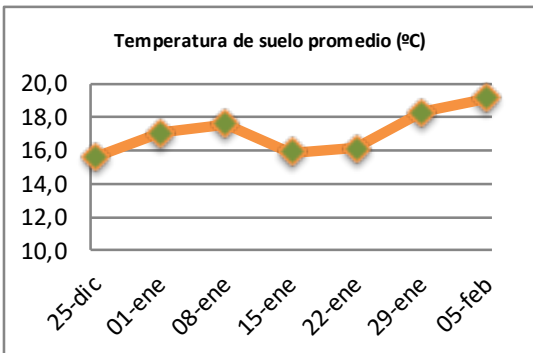

Fecha: Lunes 5 de febrero de 2024

Reporte semanal crecimiento praderas Barenbrug

| Localidad | Tasa Crecimiento | Días por Hoja | Tº Suelo | Rotación (días) |
|---------------------|------------------|---------------|----------|-----------------|
| Trinquicahuin | 8 | 19 | 22,4 | 48 |
| Paillaco sin riego | 14 | 19 | 19 | 48 |
| Paillaco con riego | 64 | 12 | 19 | 30 |
| Puyehue | 23 | 15 | 17,3 | 38 |
| Purranque | 14 | 19 | 18,7 | 48 |
| Los Muermos | 18 | 16 | 18,8 | 40 |
| Frutillar sin riego | 11 | 19 | 18,9 | 48 |
| Frutillar con riego | 60 | 12 | 18,9 | 30 |

La próxima semana se espera una tasa de crecimiento y aparición de hojas en Puyehue y Frutillar de 20 kg MS/ha/día y 17 días/hoja. Para Trinquicahuin, Purranque, Los Muermos y Paillaco se esperan 13 kg MS/ha/día y 19 días/hoja. La temperatura de suelo alrededor de 18,9 °C

* Todos los ensayos realizados bajo pastoreo directo. ** Calculado a 2,5 hojas.