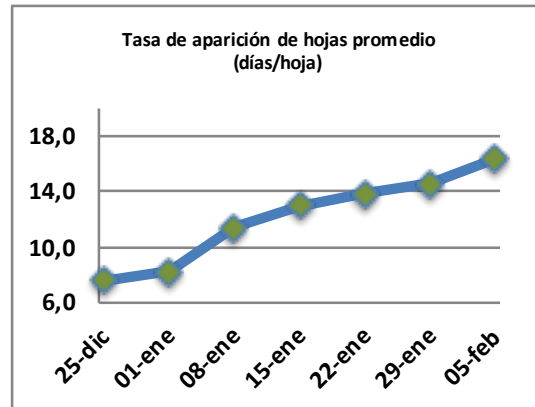

Fecha: Lunes 5 de febrero de 2024

Reporte semanal crecimiento praderas Barenbrug

| Localidad | Tasa Crecimiento | Días por Hoja | Tº Suelo | Rotación (días) |
|---------------------|------------------|---------------|----------|-----------------|
| Trinquicahuin | 8 | 19 | 22,4 | 48 |
| Paillaco sin riego | 14 | 19 | 19 | 48 |
| Paillaco con riego | 64 | 12 | 19 | 30 |
| Puyehue | 23 | 15 | 17,3 | 38 |
| Purranque | 14 | 19 | 18,7 | 48 |
| Los Muermos | 18 | 16 | 18,8 | 40 |
| Frutillar sin riego | 11 | 19 | 18,9 | 48 |
| Frutillar con riego | 60 | 12 | 18,9 | 30 |

La próxima semana se espera una tasa de crecimiento y aparición de hojas en Puyehue y Frutillar de 20 kg MS/ha/día y 17 días/hoja. Para Trinquicahuin, Purranque, Los Muermos y Paillaco se esperan 13 kg MS/ha/día y 19 días/hoja. La temperatura de suelo alrededor de 18,9 °C

* Todos los ensayos realizados bajo pastoreo directo. ** Calculado a 2,5 hojas.