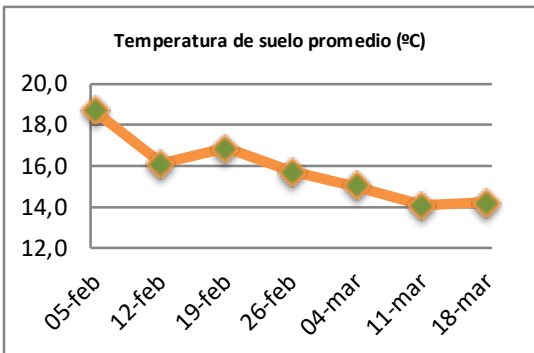

Fecha: Lunes 18 de marzo de 2024

Reporte semanal crecimiento praderas Barenbrug

Localidad	Tasa Crecimiento	Días por Hoja	Tº Suelo	Rotación (días)
Trinquichuín	14	22	15,8	55
Paillaco sin riego	16	21	13,8	53
Paillaco con riego	61	13	13,8	33
Puyehue	22	15	13,6	38
Purranque	15	20	14	50
Los Muermos	18	16	14	40
Frutillar sin riego	13	17	14,2	43
Frutillar con riego	58	13	14,2	33

La próxima semana se espera una tasa de crecimiento y aparición de hojas en Puyehue y Frutillar de 19 kg MS/ha/día y 17 días/hoja. Para Trinquichuín, Purranque, Los Muermos y Paillaco se esperan 18 kg MS/ha/día y 19 días/hoja. La temperatura de suelo alrededor de 13,8 °C