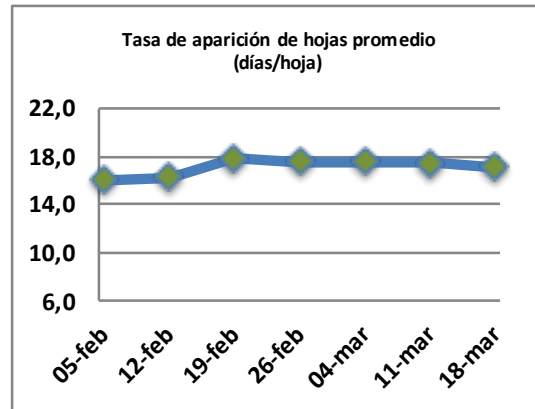

Fecha: Lunes 18 de marzo de 2024

Reporte semanal crecimiento praderas Barenbrug

Localidad	Tasa Crecimiento	Días por Hoja	Tº Suelo	Rotación (días)
Trinquichuín	14	22	15,8	55
Paillaco sin riego	16	21	13,8	53
Paillaco con riego	61	13	13,8	33
Puyehue	22	15	13,6	38
Purranque	15	20	14	50
Los Muermos	18	16	14	40
Frutillar sin riego	13	17	14,2	43
Frutillar con riego	58	13	14,2	33

La próxima semana se espera una tasa de crecimiento y aparición de hojas en Puyehue y Frutillar de 19 kg MS/ha/día y 17 días/hoja. Para Trinquichuín, Purranque, Los Muermos y Paillaco se esperan 18 kg MS/ha/día y 19 días/hoja. La temperatura de suelo alrededor de 13,8 °C