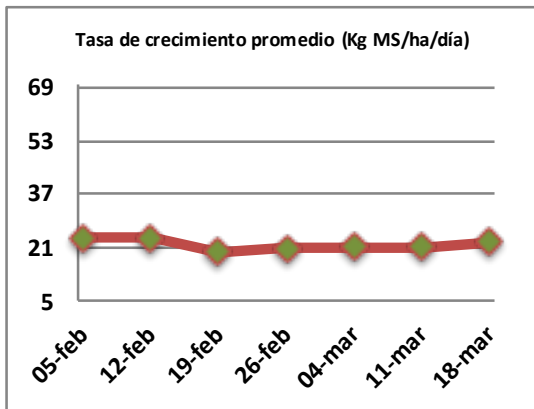

Fecha: Lunes 18 de marzo de 2024

Reporte semanal crecimiento praderas Barenbrug

Localidad	Tasa Crecimiento	Días por Hoja	Tº Suelo	Rotación (días)
Trinquichuín	14	22	15,8	55
Paillaco sin riego	16	21	13,8	53
Paillaco con riego	61	13	13,8	33
Puyehue	22	15	13,6	38
Purranque	15	20	14	50
Los Muermos	18	16	14	40
Frutillar sin riego	13	17	14,2	43
Frutillar con riego	58	13	14,2	33

La próxima semana se espera una tasa de crecimiento y aparición de hojas en Puyehue y Frutillar de 19 kg MS/ha/día y 17 días/hoja. Para Trinquichuín, Purranque, Los Muermos y Paillaco se esperan 18 kg MS/ha/día y 19 días/hoja. La temperatura de suelo alrededor de 13,8 °C

* Todos los ensayos realizados bajo pastoreo directo. ** Calculado a 2,5 hojas.