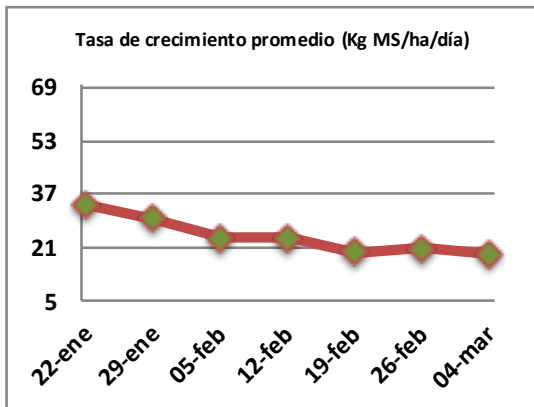

Fecha: Lunes 4 de marzo de 2024

Reporte semanal crecimiento praderas Barenbrug

Localidad	Tasa Crecimiento	Días por Hoja	Tº Suelo	Rotación (días)
Trinquichuín	6	25	18,1	63
Paillaco sin riego	9	23	15,4	58
Paillaco con riego	67	12	15,4	30
Puyehue	18	16	14,7	40
Purranque	7	23	14,4	58
Los Muermos	14	18	15	45
Frutillar sin riego	12	19	15,1	48
Frutillar con riego	66	12	15,1	30

La próxima semana se espera una tasa de crecimiento y aparición de hojas en Puyehue y Frutillar de 15 kg MS/ha/día y 19 días/hoja. Para Trinquichuín, Purranque, Los Muermos y Paillaco se esperan 10 kg MS/ha/día y 22 días/hoja. La temperatura de suelo alrededor de 15,1 °C

* Todos los ensayos realizados bajo pastoreo directo. ** Calculado a 2,5 hojas.