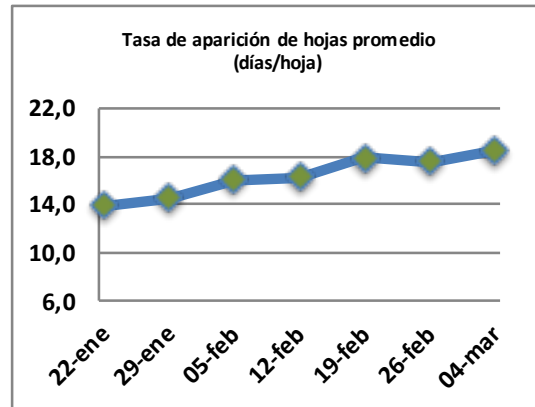

Fecha: Lunes 4 de marzo de 2024

Reporte semanal crecimiento praderas Barenbrug

Localidad	Tasa Crecimiento	Días por Hoja	Tº Suelo	Rotación (días)
Trinquichuín	6	25	18,1	63
Paillaco sin riego	9	23	15,4	58
Paillaco con riego	67	12	15,4	30
Puyehue	18	16	14,7	40
Purranque	7	23	14,4	58
Los Muermos	14	18	15	45
Frutillar sin riego	12	19	15,1	48
Frutillar con riego	66	12	15,1	30

La próxima semana se espera una tasa de crecimiento y aparición de hojas en Puyehue y Frutillar de 15 kg MS/ha/día y 19 días/hoja. Para Trinquichuín, Purranque, Los Muermos y Paillaco se esperan 10 kg MS/ha/día y 22 días/hoja. La temperatura de suelo alrededor de 15,1 °C