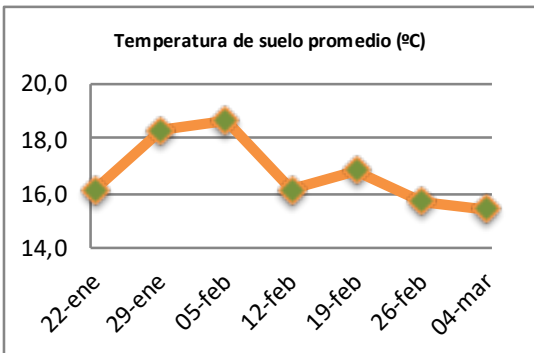

Fecha: Lunes 4 de marzo de 2024

Reporte semanal crecimiento praderas Barenbrug

Localidad	Tasa Crecimiento	Días por Hoja	Tº Suelo	Rotación (días)
Trinquichuín	6	25	18,1	63
Paillaco sin riego	9	23	15,4	58
Paillaco con riego	67	12	15,4	30
Puyehue	18	16	14,7	40
Purranque	7	23	14,4	58
Los Muermos	14	18	15	45
Frutillar sin riego	12	19	15,1	48
Frutillar con riego	66	12	15,1	30

La próxima semana se espera una tasa de crecimiento y aparición de hojas en Puyehue y Frutillar de 15 kg MS/ha/día y 19 días/hoja. Para Trinquichuín, Purranque, Los Muermos y Paillaco se esperan 10 kg MS/ha/día y 22 días/hoja. La temperatura de suelo alrededor de 15,1 °C