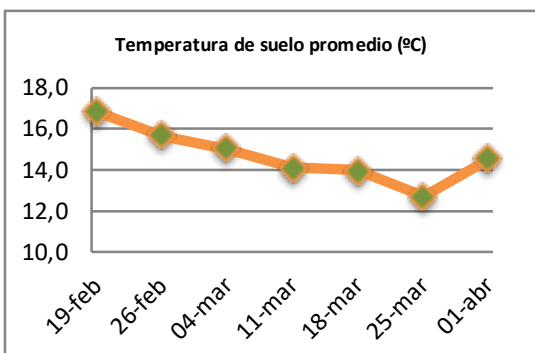

## Reporte semanal crecimiento praderas Barenbrug

Localidad	Tasa Crecimiento	Días por Hoja	Tº Suelo	Rotación (días)
Trinquicahuin	33	14	16	35
Paillaco sin riego	28	15	14,8	38
Paillaco con riego	49	13	14,8	33
Puyehue	29	13	14,2	33
Purranque	31	15	14,3	38
Los Muermos	29	14	13,8	35
Frutillar sin riego	22	14	14,1	35
Frutillar con riego	51	13	14,1	33

La próxima semana se espera una tasa de crecimiento y aparición de hojas en Puyehue y Frutillar de 31 kg MS/ha/día y 13 días/hoja. Para Trinquicahuin, Purranque, Los Muermos y Paillaco se esperan 35 kg MS/ha/día y 13 días/hoja. La temperatura de suelo alrededor de 12,9 °C