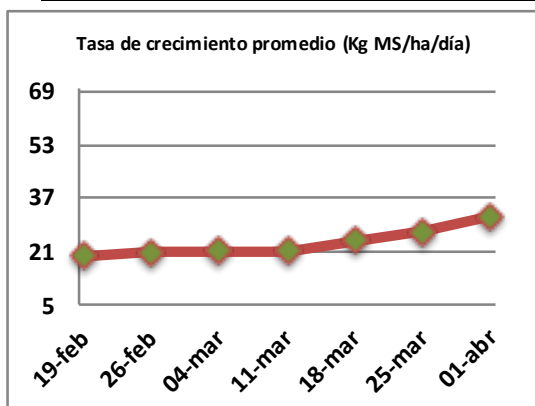

## Reporte semanal crecimiento praderas Barenbrug

Localidad	Tasa Crecimiento	Días por Hoja	Tº Suelo	Rotación (días)
Trinquicahuin	33	14	16	35
Paillaco sin riego	28	15	14,8	38
Paillaco con riego	49	13	14,8	33
Puyehue	29	13	14,2	33
Purranque	31	15	14,3	38
Los Muermos	29	14	13,8	35
Frutillar sin riego	22	14	14,1	35
Frutillar con riego	51	13	14,1	33

La próxima semana se espera una tasa de crecimiento y aparición de hojas en Puyehue y Frutillar de 31 kg MS/ha/día y 13 días/hoja. Para Trinquicahuin, Purranque, Los Muermos y Paillaco se esperan 35 kg MS/ha/día y 13 días/hoja. La temperatura de suelo alrededor de 12,9 °C