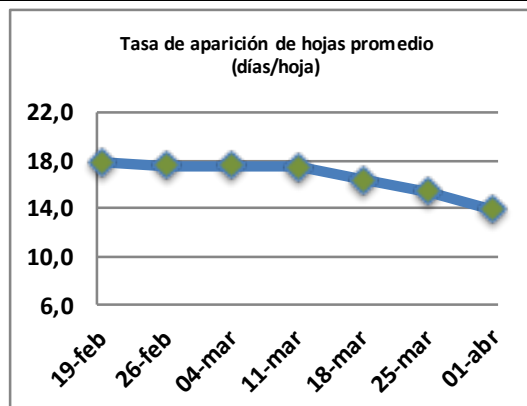

## Reporte semanal crecimiento praderas Barenbrug

Localidad	Tasa Crecimiento	Días por Hoja	Tº Suelo	Rotación (días)
Trinquicahuin	33	14	16	35
Paillaco sin riego	28	15	14,8	38
Paillaco con riego	49	13	14,8	33
Puyehue	29	13	14,2	33
Purranque	31	15	14,3	38
Los Muermos	29	14	13,8	35
Frutillar sin riego	22	14	14,1	35
Frutillar con riego	51	13	14,1	33

La próxima semana se espera una tasa de crecimiento y aparición de hojas en Puyehue y Frutillar de 31 kg MS/ha/día y 13 días/hoja. Para Trinquicahuin, Purranque, Los Muermos y Paillaco se esperan 35 kg MS/ha/día y 13 días/hoja. La temperatura de suelo alrededor de 12,9 °C