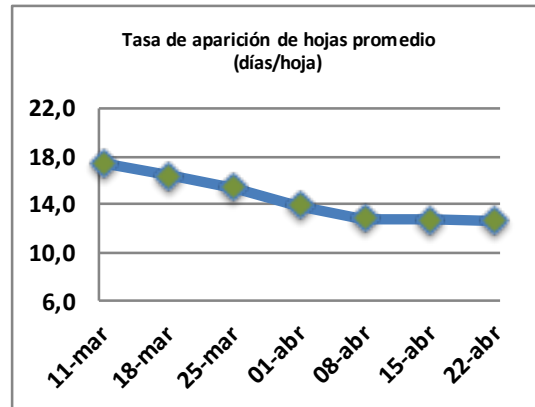

Fecha: Lunes 22 de abril de 2024

Reporte semanal crecimiento praderas Barenbrug

Localidad	Tasa Crecimiento	Días por Hoja	Tº Suelo	Rotación (días)
Trinquicahuin	42	12	12,7	30
Paillaco sin riego	40	13	12,1	33
Paillaco con riego	50	12	12,1	30
Puyehue	32	13	12	33
Purranque	38	13	11,6	33
Los Muermos	34	13	11,7	33
Frutillar sin riego	33	13	11,9	33
Frutillar con riego	46	12	11,9	30

La próxima semana se espera una tasa de crecimiento y aparición de hojas en Puyehue y Frutillar de 36 kg MS/ha/día y 13 días/hoja. Para Trinquicahuin, Purranque, Los Muermos y Paillaco se esperan 39 kg MS/ha/día y 13 días/hoja. La temperatura de suelo alrededor de 11,6 °C