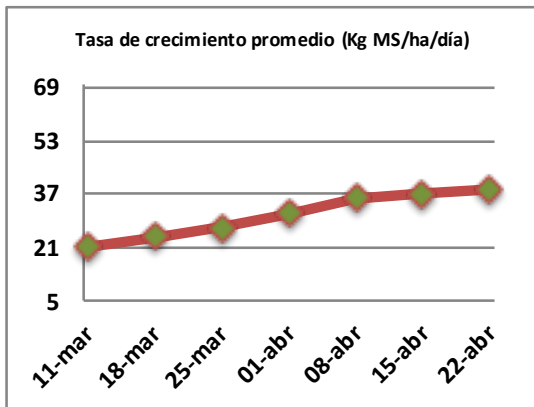

Fecha: Lunes 22 de abril de 2024

Reporte semanal crecimiento praderas Barenbrug

Localidad	Tasa Crecimiento	Días por Hoja	Tº Suelo	Rotación (días)
Trinquicahuin	42	12	12,7	30
Paillaco sin riego	40	13	12,1	33
Paillaco con riego	50	12	12,1	30
Puyehue	32	13	12	33
Purranque	38	13	11,6	33
Los Muermos	34	13	11,7	33
Frutillar sin riego	33	13	11,9	33
Frutillar con riego	46	12	11,9	30

La próxima semana se espera una tasa de crecimiento y aparición de hojas en Puyehue y Frutillar de 36 kg MS/ha/día y 13 días/hoja. Para Trinquicahuin, Purranque, Los Muermos y Paillaco se esperan 39 kg MS/ha/día y 13 días/hoja. La temperatura de suelo alrededor de 11,6 °C

* Todos los ensayos realizados bajo pastoreo directo. ** Calculado a 2,5 hojas.