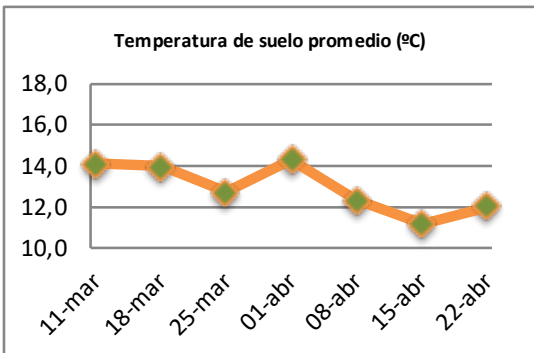

Fecha: Lunes 22 de abril de 2024

Reporte semanal crecimiento praderas Barenbrug

Localidad	Tasa Crecimiento	Días por Hoja	Tº Suelo	Rotación (días)
Trinquicahuin	42	12	12,7	30
Paillaco sin riego	40	13	12,1	33
Paillaco con riego	50	12	12,1	30
Puyehue	32	13	12	33
Purranque	38	13	11,6	33
Los Muermos	34	13	11,7	33
Frutillar sin riego	33	13	11,9	33
Frutillar con riego	46	12	11,9	30

La próxima semana se espera una tasa de crecimiento y aparición de hojas en Puyehue y Frutillar de 36 kg MS/ha/día y 13 días/hoja. Para Trinquicahuin, Purranque, Los Muermos y Paillaco se esperan 39 kg MS/ha/día y 13 días/hoja. La temperatura de suelo alrededor de 11,6 °C

* Todos los ensayos realizados bajo pastoreo directo. ** Calculado a 2,5 hojas.