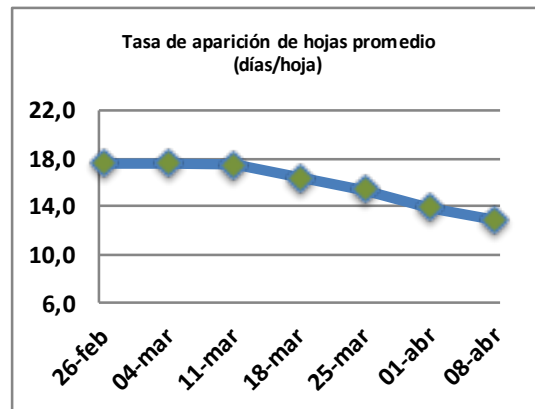

## Reporte semanal crecimiento praderas Barenbrug

| Localidad           | Tasa Crecimiento | Días por Hoja | Tº Suelo | Rotación (días) |
|---------------------|------------------|---------------|----------|-----------------|
| Trinquichuín        | 37               | 13            | 13,4     | 33              |
| Paillaco sin riego  | 34               | 14            | 12,8     | 35              |
| Paillaco con riego  | 50               | 12            | 12,8     | 30              |
| Puyehue             | 35               | 13            | 12,2     | 33              |
| Purranque           | 37               | 13            | 11,8     | 33              |
| Los Muermos         | 33               | 13            | 12,1     | 33              |
| Frutillar sin riego | 26               | 13            | 12,3     | 33              |
| Frutillar con riego | 49               | 12            | 12,3     | 30              |

La próxima semana se espera una tasa de crecimiento y aparición de hojas en Puyehue y Frutillar de 34 kg MS/ha/día y 13 días/hoja. Para Trinquichuín, Purranque, Los Muermos y Paillaco se esperan 38 kg MS/ha/día y 13 días/hoja. La temperatura de suelo alrededor de 12,4 °C