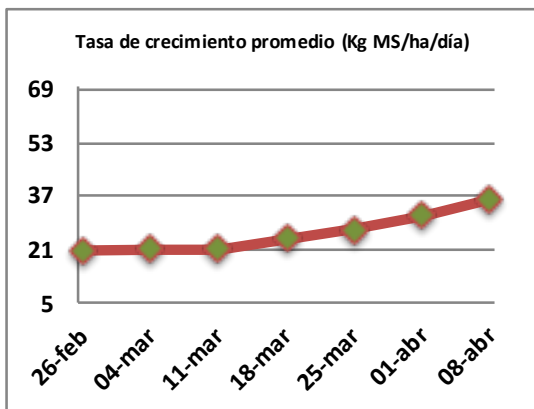

## Reporte semanal crecimiento praderas Barenbrug

| Localidad           | Tasa Crecimiento | Días por Hoja | Tº Suelo | Rotación (días) |
|---------------------|------------------|---------------|----------|-----------------|
| Trinquichuín        | 37               | 13            | 13,4     | 33              |
| Paillaco sin riego  | 34               | 14            | 12,8     | 35              |
| Paillaco con riego  | 50               | 12            | 12,8     | 30              |
| Puyehue             | 35               | 13            | 12,2     | 33              |
| Purranque           | 37               | 13            | 11,8     | 33              |
| Los Muermos         | 33               | 13            | 12,1     | 33              |
| Frutillar sin riego | 26               | 13            | 12,3     | 33              |
| Frutillar con riego | 49               | 12            | 12,3     | 30              |

La próxima semana se espera una tasa de crecimiento y aparición de hojas en Puyehue y Frutillar de 34 kg MS/ha/día y 13 días/hoja. Para Trinquichuín, Purranque, Los Muermos y Paillaco se esperan 38 kg MS/ha/día y 13 días/hoja. La temperatura de suelo alrededor de 12,4 °C