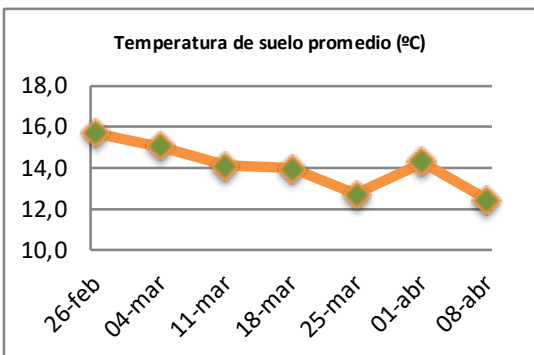

## Reporte semanal crecimiento praderas Barenbrug

| Localidad           | Tasa Crecimiento | Días por Hoja | Tº Suelo | Rotación (días) |
|---------------------|------------------|---------------|----------|-----------------|
| Trinquichuín        | 37               | 13            | 13,4     | 33              |
| Paillaco sin riego  | 34               | 14            | 12,8     | 35              |
| Paillaco con riego  | 50               | 12            | 12,8     | 30              |
| Puyehue             | 35               | 13            | 12,2     | 33              |
| Purranque           | 37               | 13            | 11,8     | 33              |
| Los Muermos         | 33               | 13            | 12,1     | 33              |
| Frutillar sin riego | 26               | 13            | 12,3     | 33              |
| Frutillar con riego | 49               | 12            | 12,3     | 30              |

La próxima semana se espera una tasa de crecimiento y aparición de hojas en Puyehue y Frutillar de 34 kg MS/ha/día y 13 días/hoja. Para Trinquichuín, Purranque, Los Muermos y Paillaco se esperan 38 kg MS/ha/día y 13 días/hoja. La temperatura de suelo alrededor de 12,4 °C