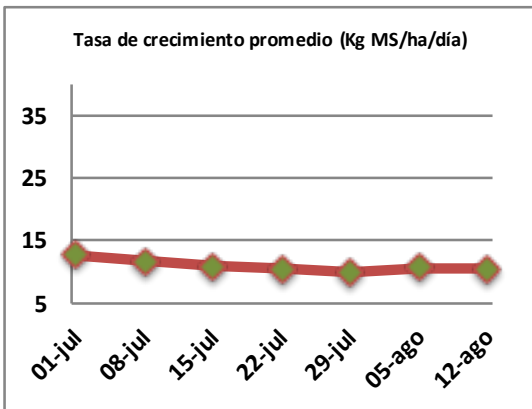

## Reporte semanal crecimiento praderas Barenbrug

Localidad	Tasa Crecimiento	Días por Hoja	Tº Suelo	Rotación (días)
Trinquichuín	11	22	6,9	55
Paillaco sin riego	11	23	6,3	58
Paillaco con riego	11	23	6,3	58
Puyehue	7	24	6,3	60
Purranque	10	23	5,8	58
Los Muermos	12	23	6,8	58
Frutillar sin riego	12	23	6,7	58
Frutillar con riego	12	23	6,7	58

La próxima semana se espera una tasa de crecimiento y aparición de hojas en Puyehue y Frutillar de 9 kg MS/ha/día y 23 días/hoja. Para Trinquichuín, Purranque, Los Muermos y Paillaco se esperan 11 kg MS/ha/día y 22 días/hoja. La temperatura de suelo alrededor de 7,1 °C