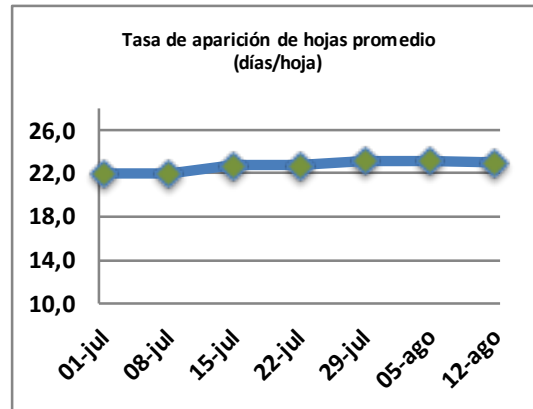

## Reporte semanal crecimiento praderas Barenbrug

Localidad	Tasa Crecimiento	Días por Hoja	Tº Suelo	Rotación (días)
Trinquichuín	11	22	6,9	55
Paillaco sin riego	11	23	6,3	58
Paillaco con riego	11	23	6,3	58
Puyehue	7	24	6,3	60
Purranque	10	23	5,8	58
Los Muermos	12	23	6,8	58
Frutillar sin riego	12	23	6,7	58
Frutillar con riego	12	23	6,7	58