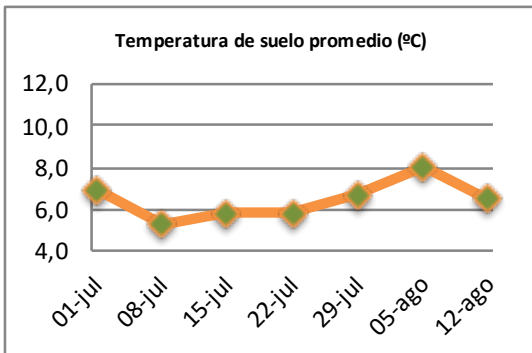

## Reporte semanal crecimiento praderas Barenbrug

Localidad	Tasa Crecimiento	Días por Hoja	Tº Suelo	Rotación (días)
Trinquichuín	11	22	6,9	55
Paillaco sin riego	11	23	6,3	58
Paillaco con riego	11	23	6,3	58
Puyehue	7	24	6,3	60
Purranque	10	23	5,8	58
Los Muermos	12	23	6,8	58
Frutillar sin riego	12	23	6,7	58
Frutillar con riego	12	23	6,7	58

La próxima semana se espera una tasa de crecimiento y aparición de hojas en Puyehue y Frutillar de 9 kg MS/ha/día y 23 días/hoja. Para Trinquichuín, Purranque, Los Muermos y Paillaco se esperan 11 kg MS/ha/día y 22 días/hoja. La temperatura de suelo alrededor de 7,1 °C